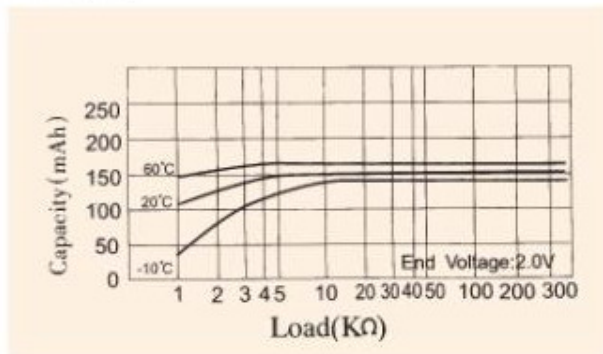

编号 Model No.	CR2025	结构图 Dimensions(mm)
标称电压 Nominal Voltage	3(V)	
标称容量 Nominal Capacity	150(mAh)	
标准电阻 Load Resistance	15(KΩ)	
重量 Weight	2.5(g)	
使用温度 Using Temperature	-20°C ~ 60°C	

标准曲线 STANDARD CHARACTERISTICS

定电阻放电曲线
Discharge Characteristics

温度放电曲线
Temperature Characteristics

电阻容量曲线
Load-capacity

脉冲放电曲线
Pulse Discharge Characteristics