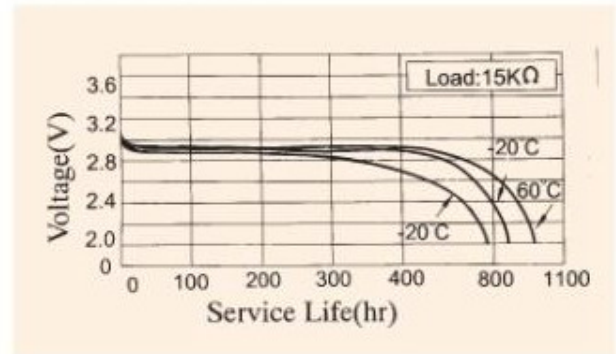

温度放电曲线
Temperature Characteristics