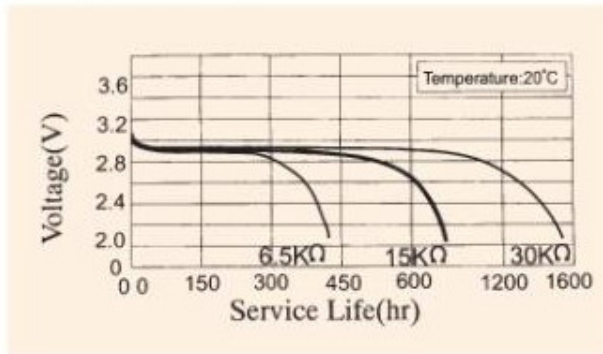

**EUROPA
BATTERIES**

EUROPA BATTERIES

ZI Rue Marc SANGNIER
45300 PITHIVIERS

☎: +33 (0) 238 300 080

☎: +33 (0) 238 300 480

🌐: www.europa-batteries.com

规格参数 SPECIFICATIONS

CR2025

编号 Model No.	CR2025	结构图 Dimensions(mm)
标称电压 Nominal Voltage	3(V)	
标称容量 Nominal Capacity	150(mAh)	
标准电阻 Load Resistance	15(KΩ)	
重量 Weight	2.5(g)	
使用温度 Using Temperature	-20°C ~ 60°C	

标准曲线 STANDARD CHARACTERISTICS

定电阻放电曲线
Discharge Characteristics