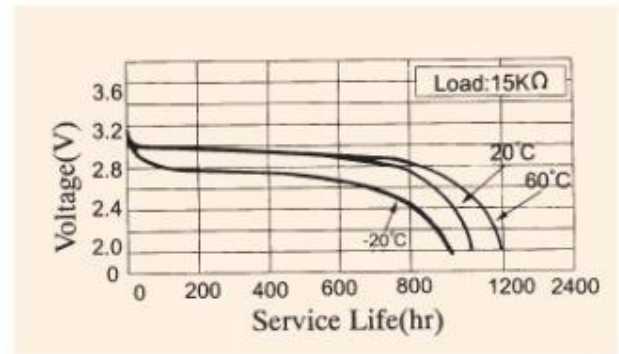

标准曲线 STANDARD CHARACTERISTICS

定电阻放电曲线

Discharge Characteristics

温度放电曲线

Temperature Characteristics

电阻容量曲线

Load-capacity

脉冲放电曲线

Pulse Discharge Characteristics