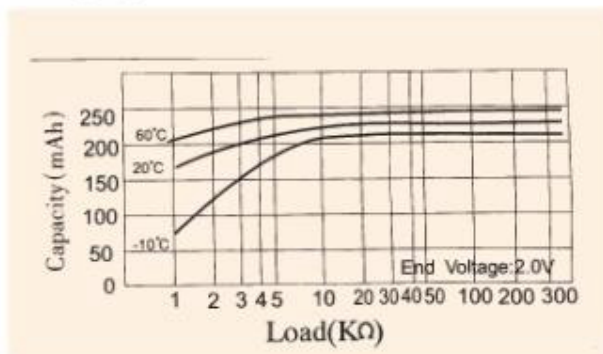

标准曲线 STANDARD CHARACTERISTICS

定电阻放电曲线

Discharge Characteristics

温度放电曲线

Temperature Characteristics

电阻容量曲线

Load-capacity

脉冲放电曲线

Pulse Discharge Characteristics