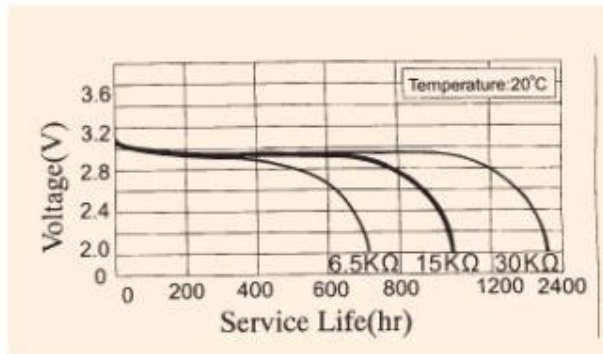

**EUROPA
BATTERIES**

EUROPA BATTERIES

ZI Rue Marc SANGNIER
45300 PITHIVIERS

☎: +33 (0) 238 300 080

☎: +33 (0) 238 300 480

🌐: www.europa-batteries.com

规格参数 SPECIFICATIONS

编号 Model No.	CR2032	结构图 Dimensions(mm)
标称电压 Nominal Voltage	3(V)	
标称容量 Nominal Capacity	210(mAh)	
标准电阻 Load Resistance	15(KΩ)	
重量 Weight	3.1(g)	
使用温度 Using Temperature	-20℃ - 60℃	

标准曲线 STANDARD CHARACTERISTICS

定电阻放电曲线

Discharge Characteristics

温度放电曲线

Temperature Characteristics

电阻容量曲线

Load-capacity

脉冲放电曲线