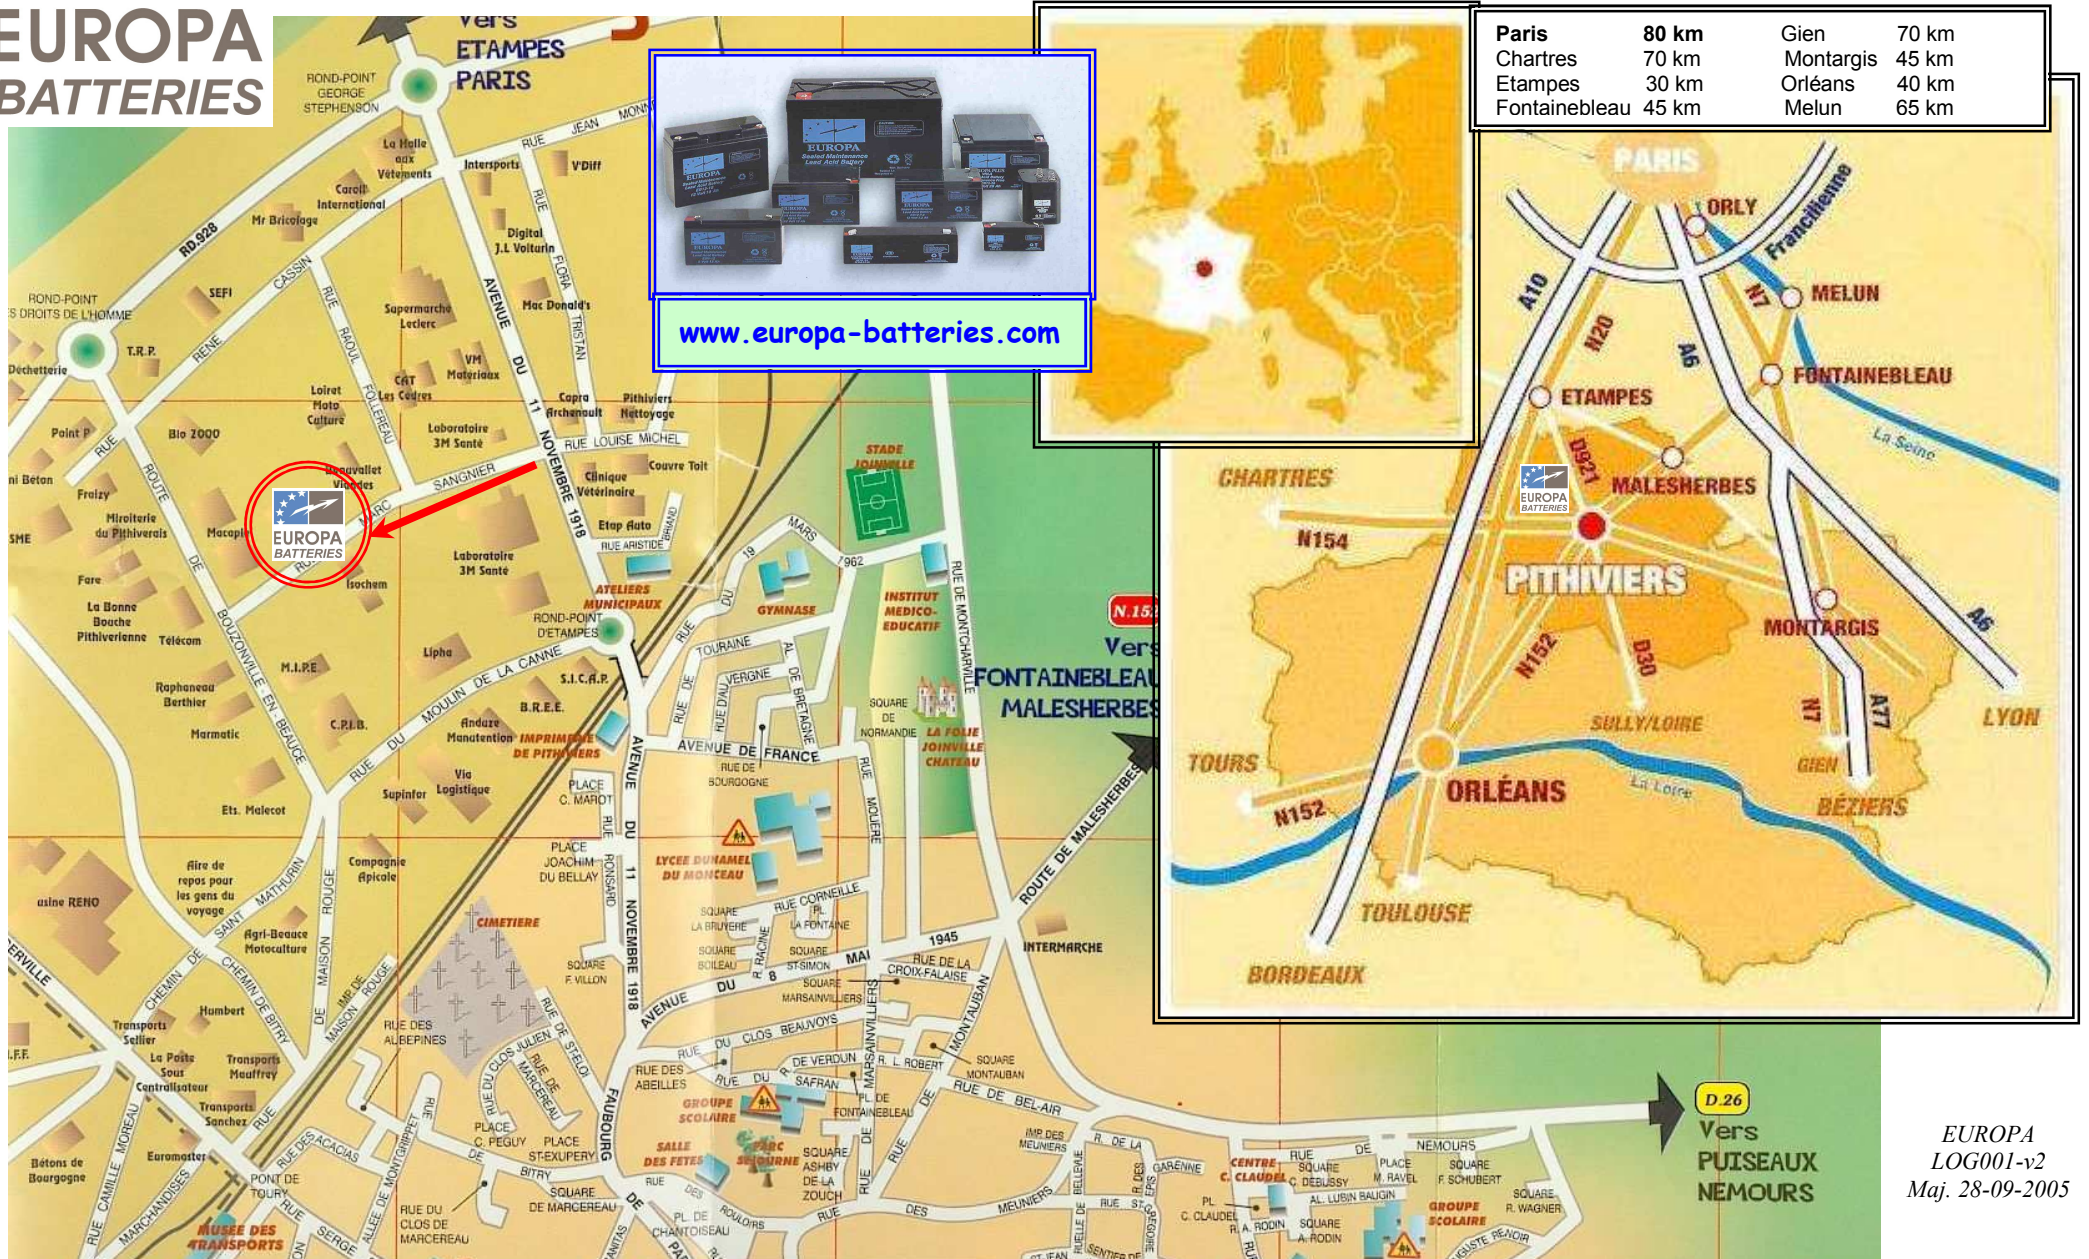

EUROPA - Zone Industrielle - Rue Marc Sangnier 45300 PITHIVIERS

(Tél. 02 38 30 00 80 - Fax 02 38 30 04 80 - e-mail : info@europa-batterie.com)

EUROPA BATTERIES

www.europa-batteries.com

Paris	80 km	Gien	70 km
Chartres	70 km	Montargis	45 km
Etampes	30 km	Orléans	40 km
Fontainebleau	45 km	Melun	65 km